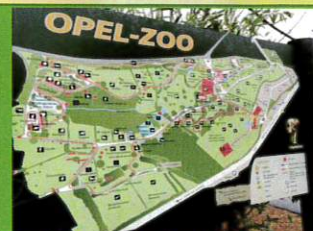

OpelZoo Kronberg

Abfahrt: 08:00 Uhr ab 12 Jahren mit Einverständnis
Zurück: 17:00 Uhr ab 16 Jahren ohne Einverständnis